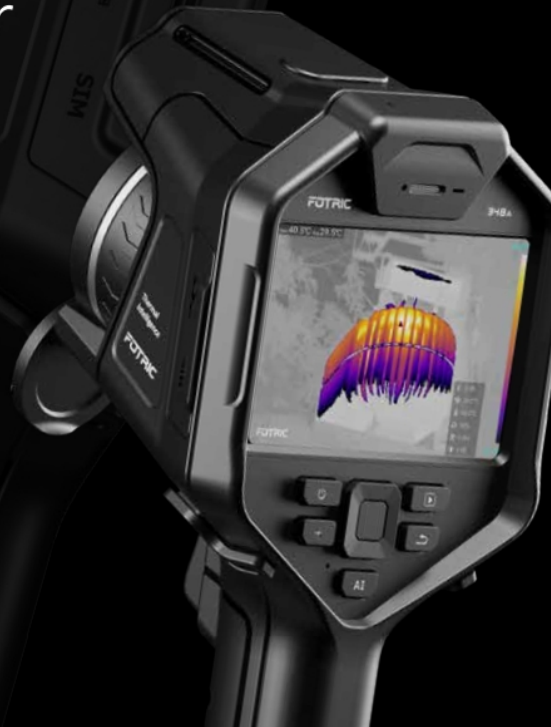

Thermal Intelligence FOTRIC 346A#L25