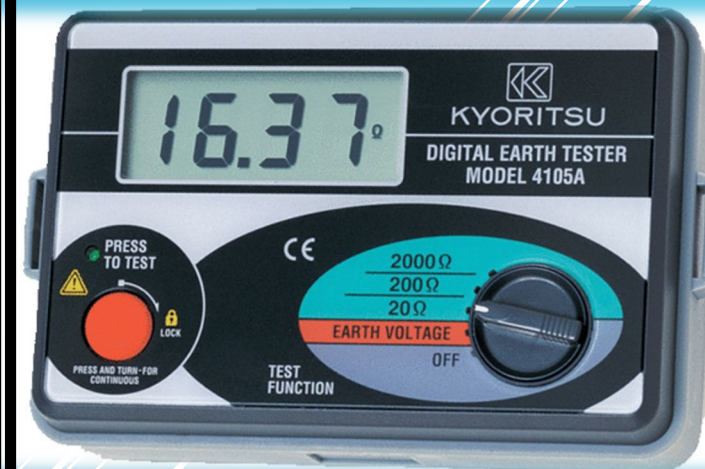

เครื่องวัดความต้านทานดิน Earth Testers kyoritsu digital earth tester model 4105a

<http://www.kew-ltd.co.th/?pages=product_detail&id=P024>