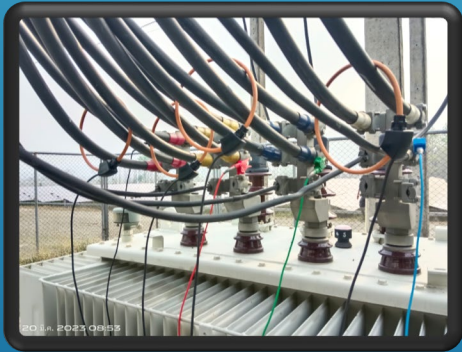

Tir32

<https://www.fluke.com/en-us/search/fluke/?query=Tir32>

Ti400

<https://www.fluke.com/en-us/product/thermal-cameras/ti400>

กล้องถ่ายภาพความร้อน เทอร์โมสแกน FLUKE Ti400 ,Tir32 , Ti10 3 ชุด

FLUKE 435 Power Quality analyzer

คลิกเพื่อดู <https://www.youtube.com/watch?v=uDNojCQfCiw>

GSC60 One instrument for all electrical safety tests and Power Quality analysis

[ผลิตภัณฑ์ของเราเป็นของแท้ https://www.ht-instruments.com/en/products/power-quality-analyzers/touch-screen-display/gsc60/](https://www.ht-instruments.com/en/products/power-quality-analyzers/touch-screen-display/gsc60/)