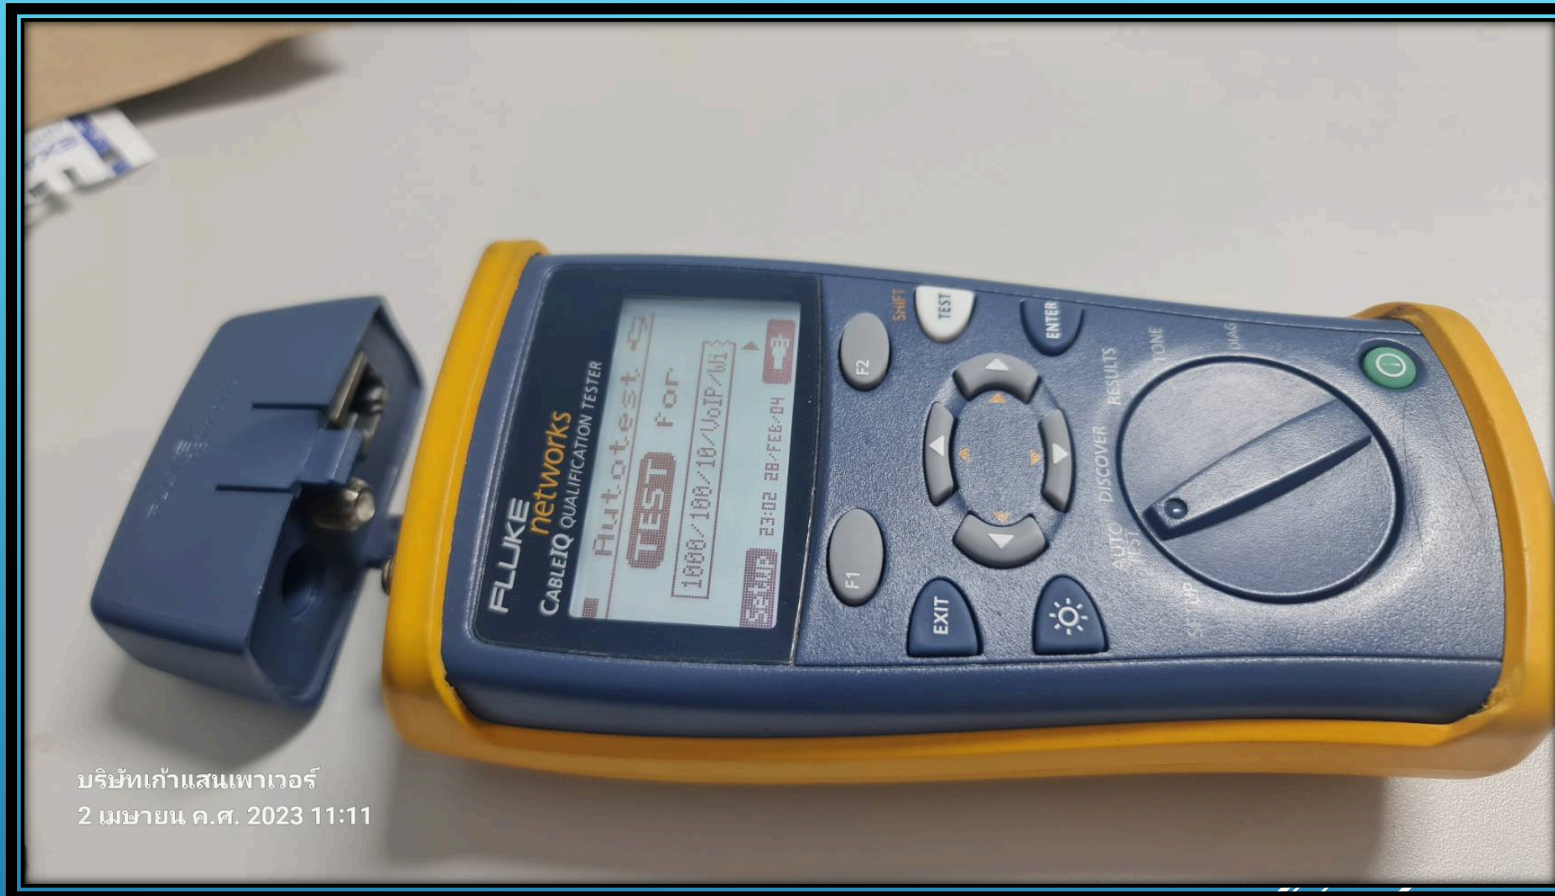

บริษัท แก้วแสนเพาเวอร์
2 เมษายน ค.ศ. 2023 11:11

FLUKE CableIQ - Basic How To Video – Testing <https://www.youtube.com/watch?v=i9_1cILOigc&t=2s>

Fluke Networks CableIQ™ Qualification Tester

[คลิกเพื่อดูใบข้อมูลของสาร](chrome-extension://efaidnbmnnnibpcajpccglclefindmkaj/https://www.farnell.com/datasheets/2290734.pdf) <chrome-extension://efaidnbmnnnibpcajpccglclefindmkaj/https://www.farnell.com/datasheets/2290734.pdf>