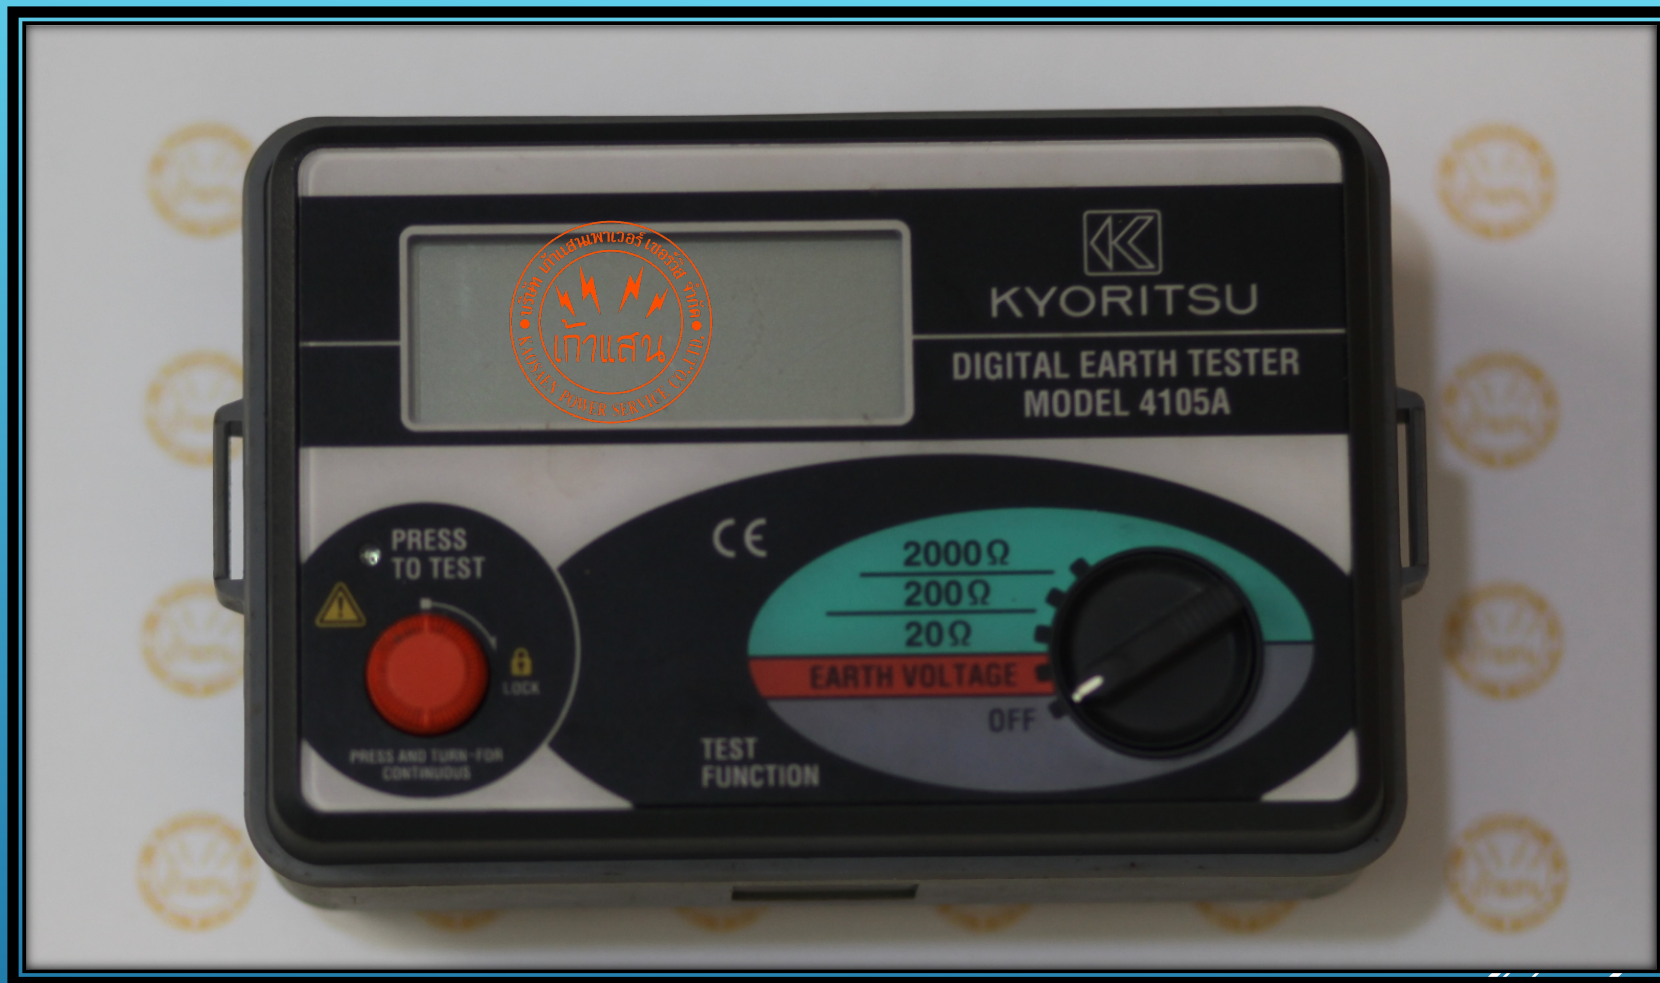

เครื่องวัดความต้านทานดิน Earth Testers kyoritsu digital earth tester model 4105a

<http://www.kew-ltd.co.th/?pages=product_detail&id=P024>