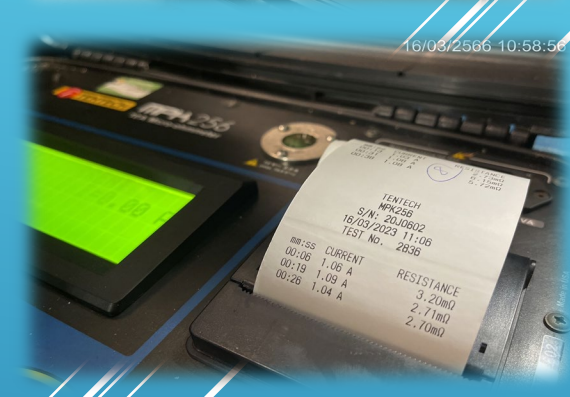

Digital Micro-ohmmeter MPK256

ผลิตภัณฑ์ความแม่นยำสูง

<https://www.tentech.com/en/products/micro-ohmmeters/MPK256>